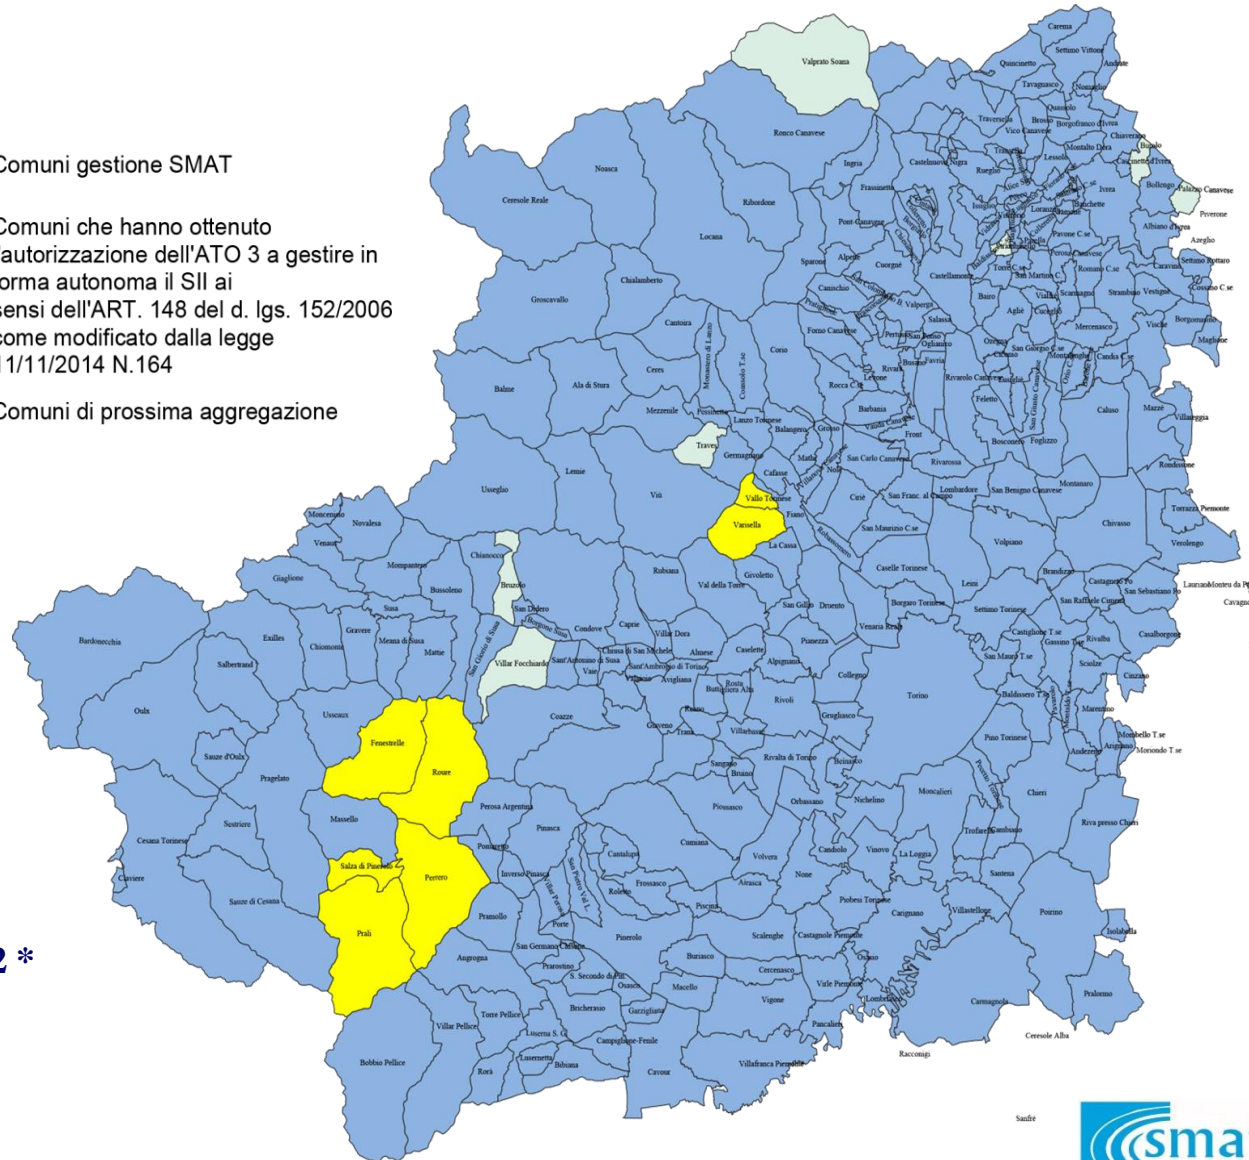

LA REALTA' SMAT NELL'AMBITO TORINESE

AL 31/12/2017

- Comuni gestione SMAT
- Comuni che hanno ottenuto l'autorizzazione dell'ATO 3 a gestire in forma autonoma il SII ai sensi dell'ART. 148 del d. lgs. 152/2006 come modificato dalla legge 11/11/2014 N.164
- Comuni di prossima aggregazione

COMUNI ABITANTI

SMA Torino 293 2.255.842 *

* Fonte: ISTAT residenti al 31/12/15